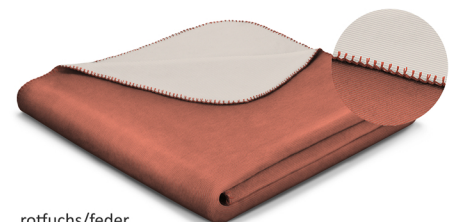

# Interliving

schiefer/ice

sand/natur

grün/dunkelgrün

rotfuchs/feder

## Interliving-9104

Wohndecke

Melange

ca. 440 g/m<sup>2</sup>

58% Baumwolle, 35% Polyacryl, 7% Polyester

Größe: ca. 150 x 200 cm

Made in Germany

UVP-Preis: € 59,95