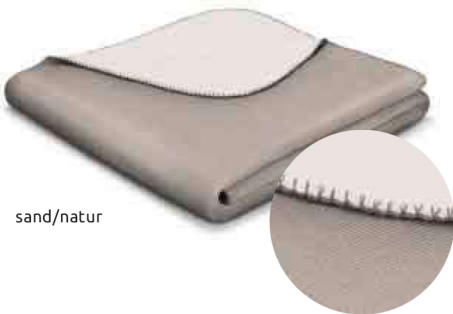

sand/natur