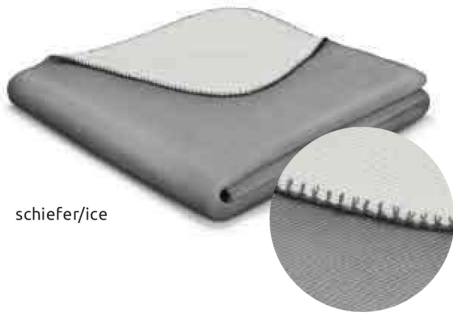

Interliving

schiefer/ice