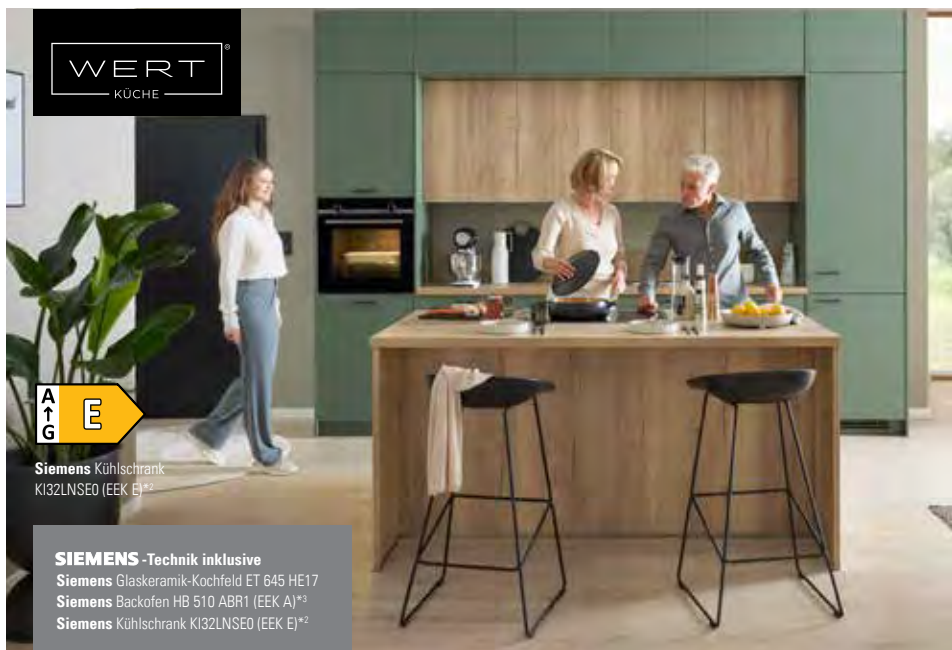

Siemens Kühlschrank
KI32LNSE0 (EEK E)*²

SIEMENS-Technik inklusive

- Siemens Glaskeramik-Kochfeld ET 645 HE17
- Siemens Backofen HB 510 ABR1 (EEK A)*³
- Siemens Kühlschrank KI32LNSE0 (EEK E)*²

WERT-KÜCHE aus dem Programm **Mattea Colour**, Front UV-Lack eukalyptusgrün matt, Hänger, Arbeitsplatten, Nischenverkleidung und Umfeld Alteiche Provence Nachbildung, best. aus Küchenzeile und Kochinsel mit Ansetztisch. Mit Elektrogeräten von Siemens und Einbauspüle. Maße ca. 363 + 185 cm. Ohne Deko. M880803 217 373 9999

VOLLSERVICE-PREIS

8798,-

Inklusive Lieferung und Montage

Energieeffizienzklasse (EEK) *2 Spektrum A bis G, *3 Spektrum A+++ bis D