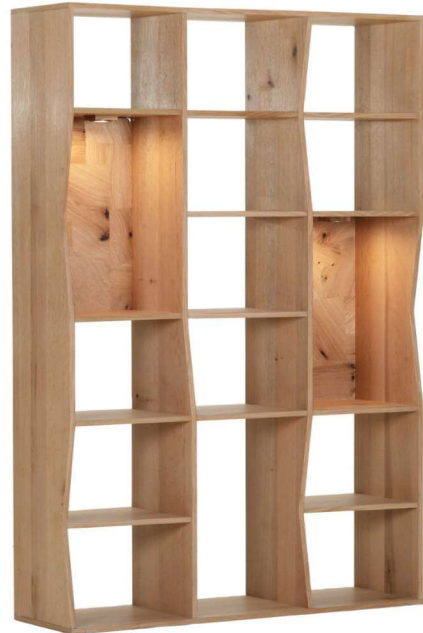

Schubladen innen, nicht sichtbare Einlegeböden und Rückwände: MDF, schwarz lackiert

Fußgestell: Metall, schwarz lackiert

Produktbeschreibung Highboard:

2 Ablagen

3 Türen mit je 1 Konstruktionsboden

(Füße demontiert)

Modell: Roomio No. 2002

Allgemeine Produktbeschreibung / Beimöbel

Korpus: Eiche Echtholz furnier natur
Fronten in Patchwork-Design
Türen mit Softclose- und Push-to-open Funktion
Schubladen innen, nicht sichtbare Einlegeböden und Rückwände: MDF, schwarz lackiert
Fußgestell: Metall, schwarz lackiert

Produktbeschreibung Lowboard:

2 Ablagen
2 Türen mit 1 durchgehenden
Konstruktionsboden
(Füße demontiert)

Art. Nr.	72151	Lowboard
cbm:	0,410	B160 T42 H63
Preis:	649,-	

Modell: Roomio No. 2002

Produktbeschreibung / Regal

Eiche Echtholzfurnier natur

(demontiert)

2 Fächer mit Rückwand
Spot-Beleuchtung
(Beleuchtung warmweiß)

Art. Nr.	72155	Regal
cbm:	1,130	B120 T35 H195
Preis:	1.099,-	

Art. Nr.	72154	Regal
cbm:	0,550	B90 T35 H140
Preis:	599,-	