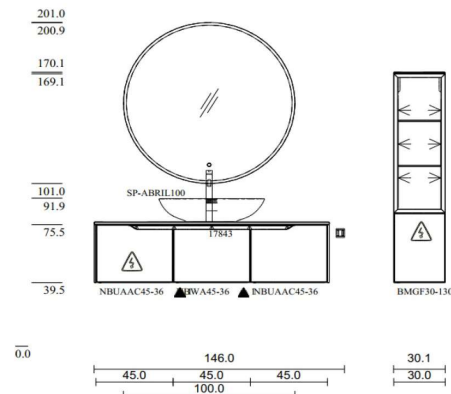

Interliving Bad Serie 7969

Interliving 7969

Maße: B/H/T ca.

Programm: 945 Easytouch
Preisgruppe: 4
Frontausführung: 969 Lacklaminat,Sand ultramatt, IL945
Korpusfarbe: 122 Sand
Akzentfarbe:
Abdeckbodenfarbe: 122 Sand
Wangenfarbe: 122 Sand
Regalfarbe:
Sockelfarbe:
Arbeitsplattendekor: 362 Eiche Como
Korpusausführung: 122 Sand
Griff: 004 Griffmulde Weiß
Bohrbild: