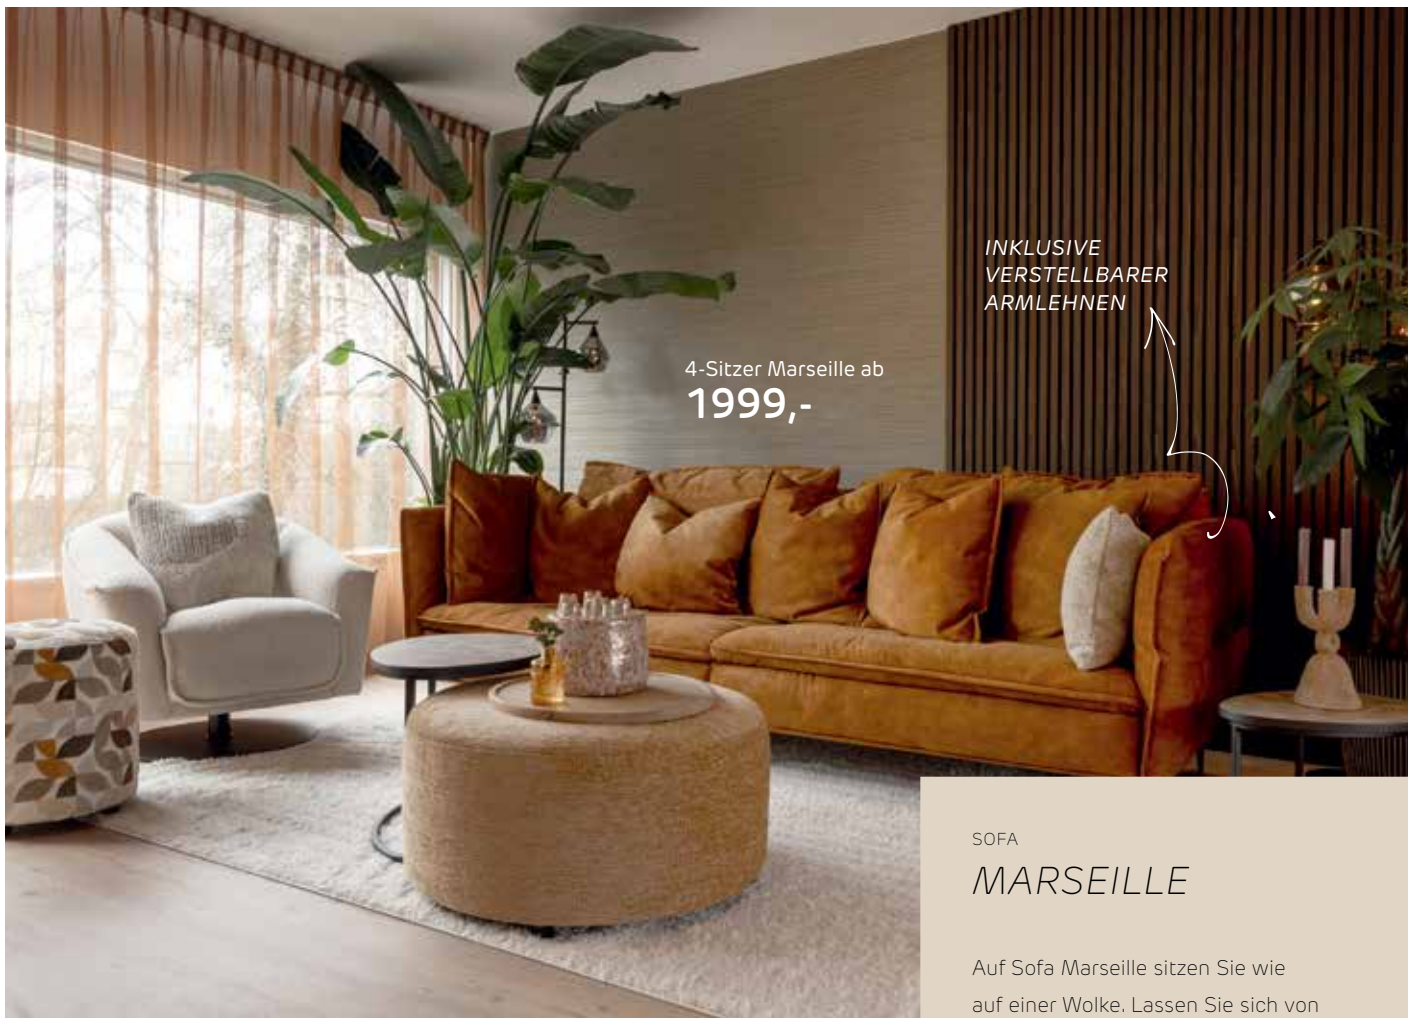

4-Sitzer Marseille ab
1999,-

INKLUSIVE
VERSTELLBARER
ARMLEHNEN

SOFA

MARSEILLE

Auf Sofa Marseille sitzen Sie wie auf einer Wolke. Lassen Sie sich von dem romantischen Design mit losen Kissen verzaubern. Das Besondere an diesem Sofa ist, dass die Armlehnen verstellbar sind. Entscheiden Sie sich für ein Loveseat oder ein großes 4-Sitzer-Modell?

4-Sitzer Marseille ab **1999,-** | wie abgebildet in Stoff Karese **2199,-** | Drehsessel Cloud ab **999,-** wie abgebildet in Stoff Avicci **1199,-** | Sofa und Sessel in verschiedenen Ausführungen erhältlich

RELAXSOFA

VALLETTA

Vom kleinsten Sessel bis zum größten Ecksofa bestimmen Sie bei diesem Valletta im klassischen Design alles selbst. Außerdem können Sie aus vielen Luxusoptionen wählen, wie zum Beispiel 2 Arten von Relaxfunktionen, Designerfüßen und elektrischen Kopfstützen.